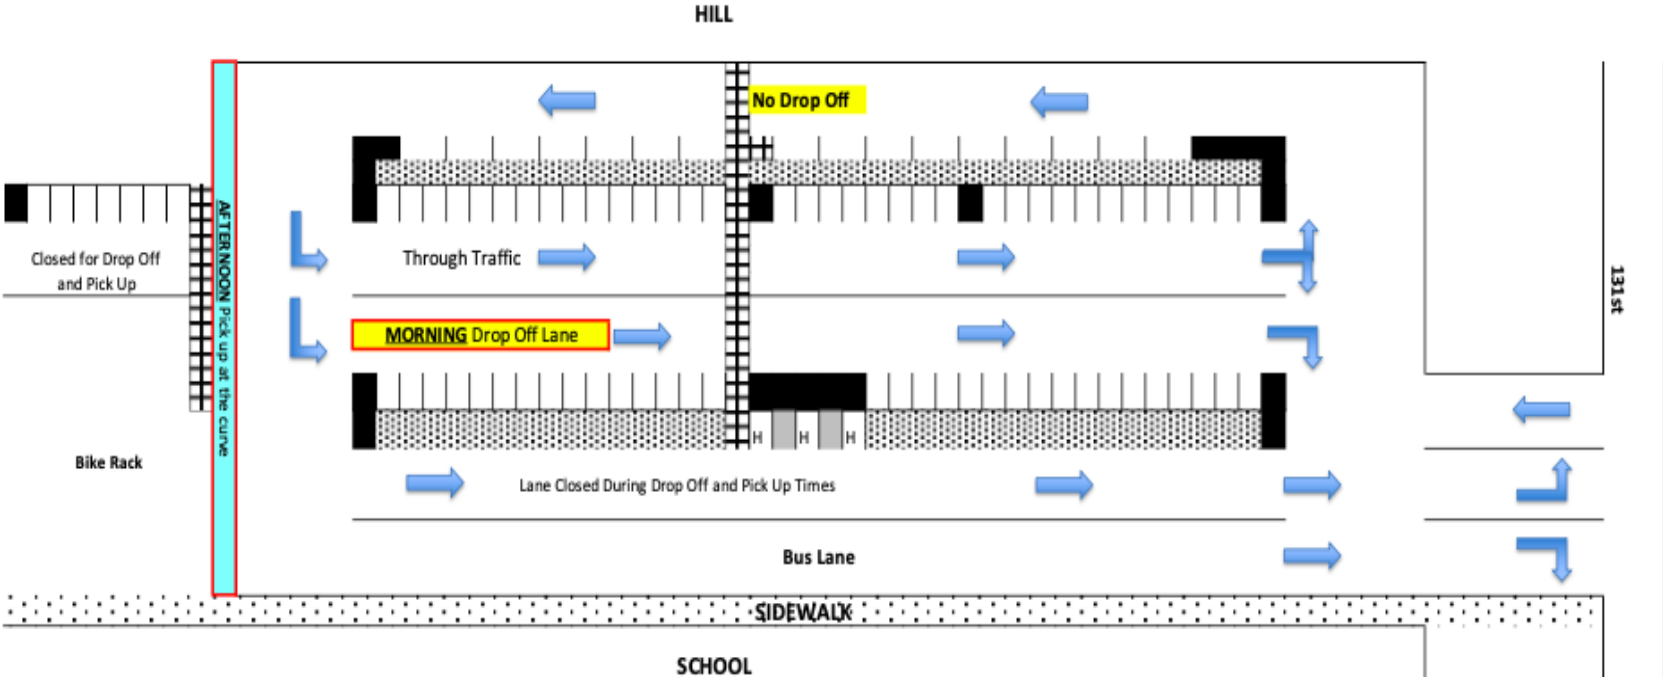

DEER CREEK PARKING LOT

Drop Off and Pick Up Routes

KEY
H - Handicapped Parking
[Symbol] - Cross Walk

ESTACIONAMIENTO DE DEER CREEK

Rutas de Dejar en la mañana y Recoger en la tarde