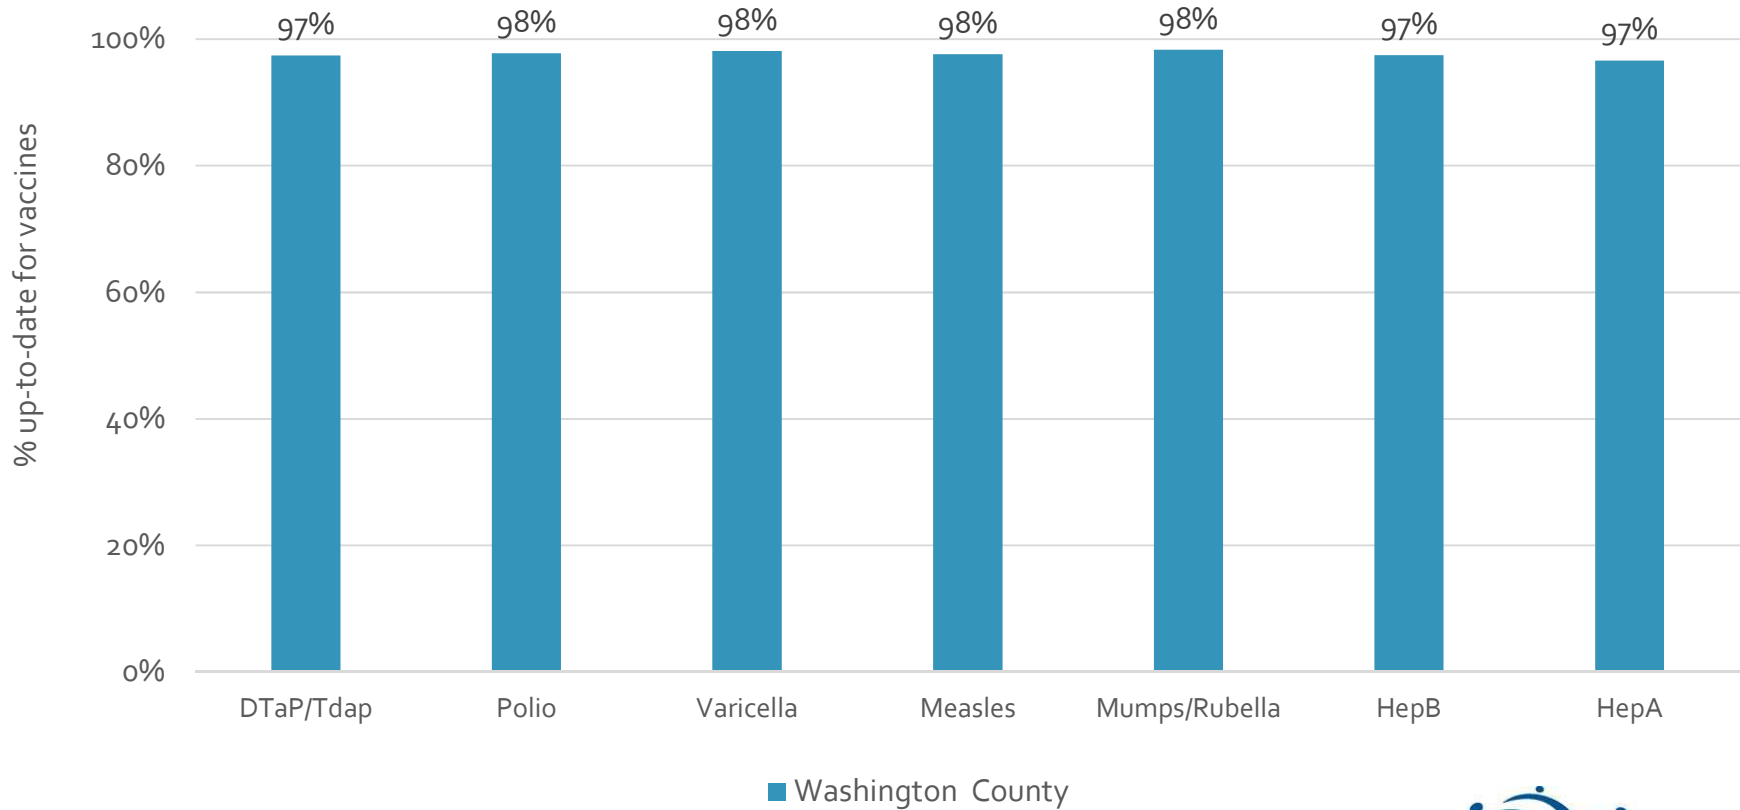

How many school-age kids* are up-to-date in your county?

* Kindergarten through 12th grade

Assessment date: 02/27/2017

Data source: Immunization Primary Review Summary Reports

¿Cuántos niños menores de edad escolar*
están al día con las vacunas en su condado?

*Jardín de infancia hasta el grado 12

Fecha de evaluación: 27/Feb/2017

Fuente de datos: Informes de Resumen de Inmunización Primaria

How many kids younger than school-age* are up-to-date on vaccines your county?